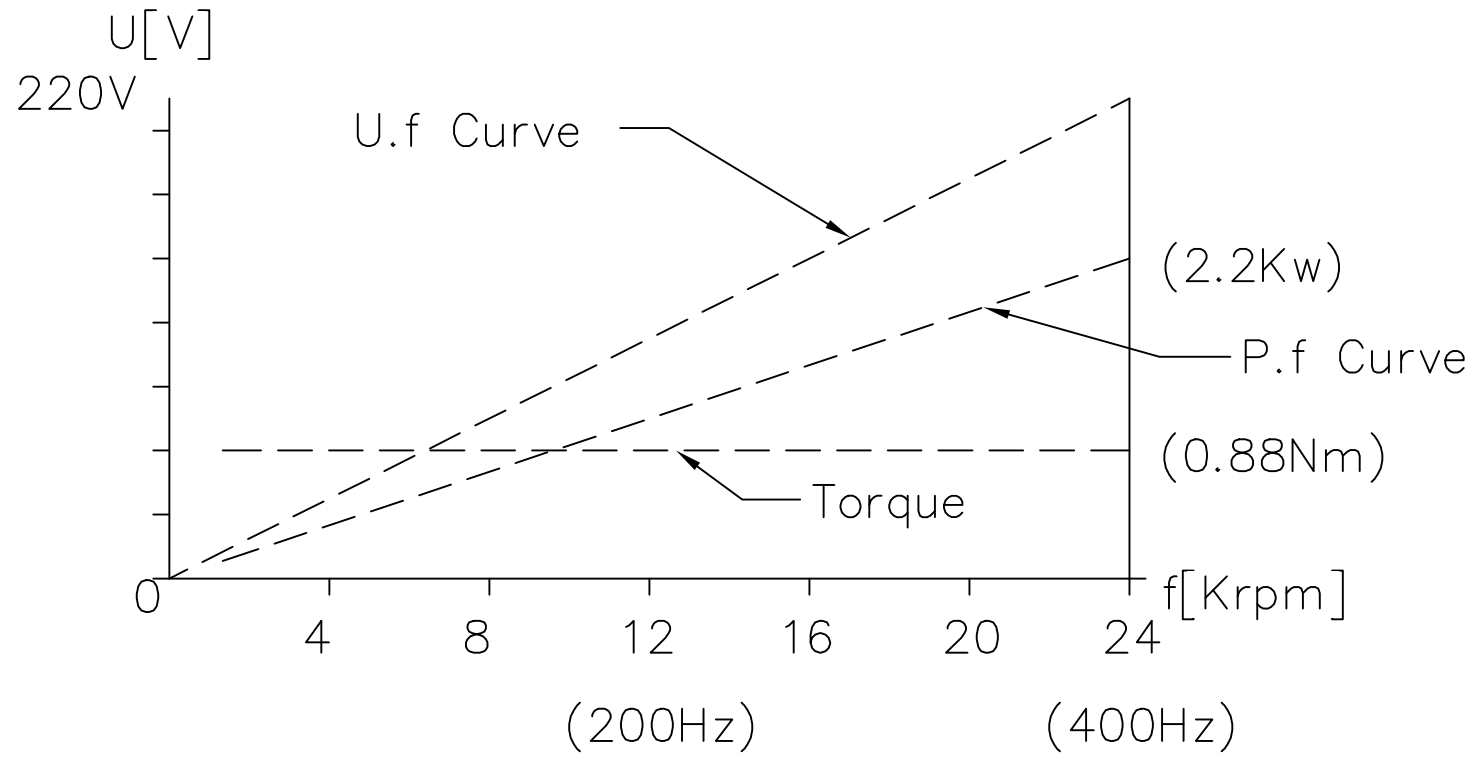

GDZ-23
220V 8A 2P

TA:20°C

Serv:S1

Water cooling