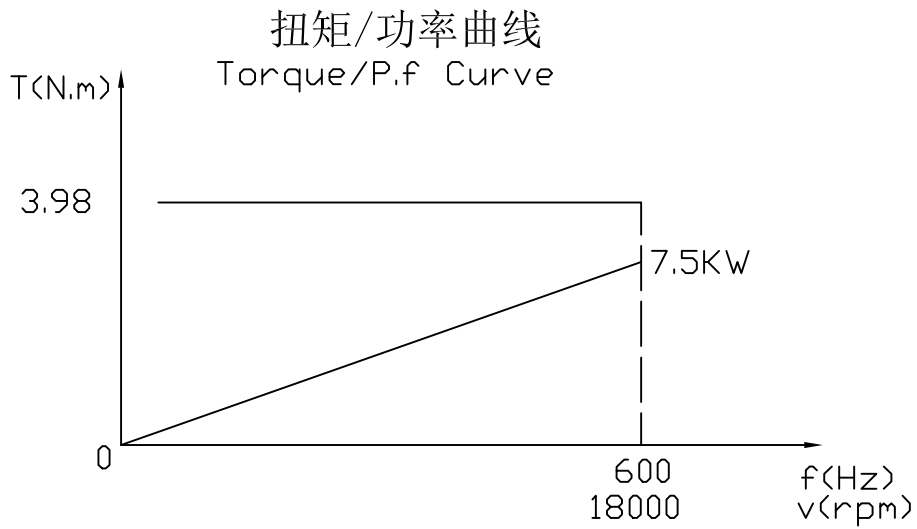

GDL125-30-18Z/7.5
7.5KW 220V 26.0A
600Hz 18000rpm

注: TA:20°C Serv:S1 Water cooling