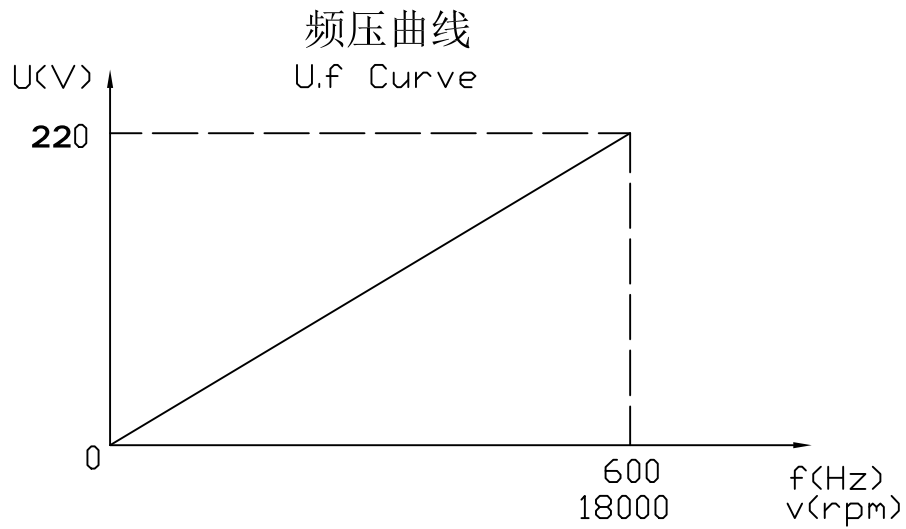

GDL125-30-18Z/7.5
7.5KW 220V 26.0A
600Hz 18000rpm

注: TA:20°C Serv:S1 Water cooling